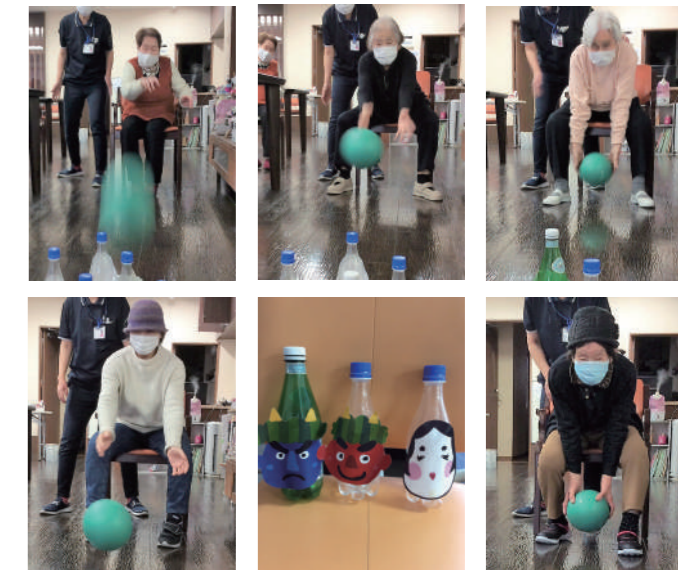

## 節分ゲーム

もぐらたたきをしました！  
このゲームは、制限時間内にもぐらを何匹 GET できるかを競い合います。  
皆さん1匹でも多く取れるように一生懸命挑戦 されていました♡

節分ゲームをしました！  
節分の日にはボーリングのピンを鬼の顔を付けた物に変更して、豆まきならぬ鬼倒しをしました。  
皆さん鬼を沢山倒していたので今年は福が舞い込んでくる事間違いなしです♡