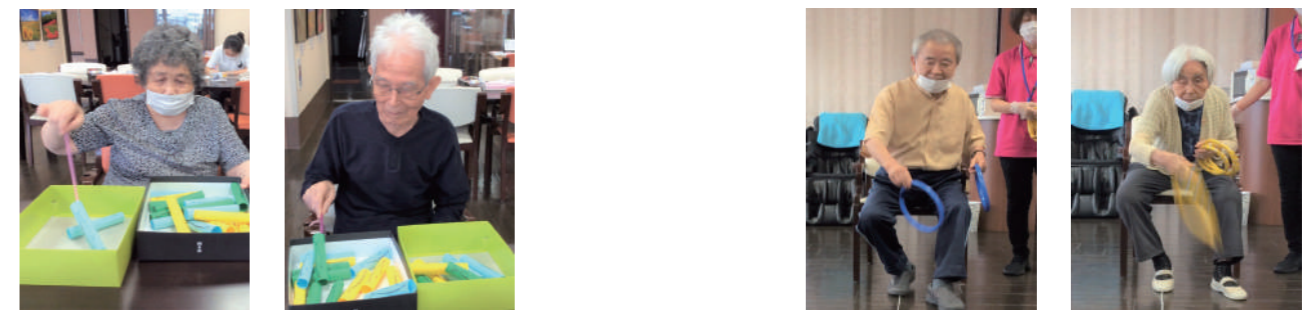

行事予定表 10月

9月制作

9月の制作は「中秋の名月」にちなんで秋の掛け軸を作成しました！
用紙に掛け軸の軸の取り付けから始まり、のりで秋のイラストのパーツを乗せて完成させていきます。
皆さんとても上手に作られていました♡

月	火	水	木	金	土
			1 文字消しゲーム あひまきま	2 バランスツリー	3 ボーリング
5 神経衰弱	6 重ねてお寿司タワー！	7 言葉あわせゲーム	8 バランスツリー	9 黒ひげ危機一髪	10 トランプ
12 早口言葉	13 バランスツリー	14 ミセスドーナツ	15 言葉あわせゲーム	16 ペアを探せドーナツ	17 ジェスチャーゲーム
19 しりとり	20 ミセスドーナツ	21 黒ひげ危機一髪	22 神経衰弱	23 文字消しゲーム あひまきま	24 すごろく
26 重ねてお寿司タワー！	27 黒ひげ危機一髪	28 バランスツリー	29 ナイスシュート	30 ボーリング	31 言葉あわせゲーム

めざせめざし名人

輪投げ

新しいレクリエーションのめざせめざし名人をしました！
このゲームではカラフルなめざしの筒をストローを使って上手に右の箱から左へ運んでいきます。早く運ぶことができるように皆さん果敢に挑戦されていました♡

輪投げをしました！
このゲームでは2色の重さの違う輪を1人ずつ投げていき、その合計得点を競い合います。皆さん楽しみながらも一生懸命取り組まれました♡

新型コロナウイルス、インフルエンザ感染予防のお願い
 テイサービス利用中の飲食時、運動時、入浴時以外は常時マスクを着用し、密を避けるため、他者との距離を取り、握手などの接触を控え、密である車中は必要最小限の会話をお願いします。